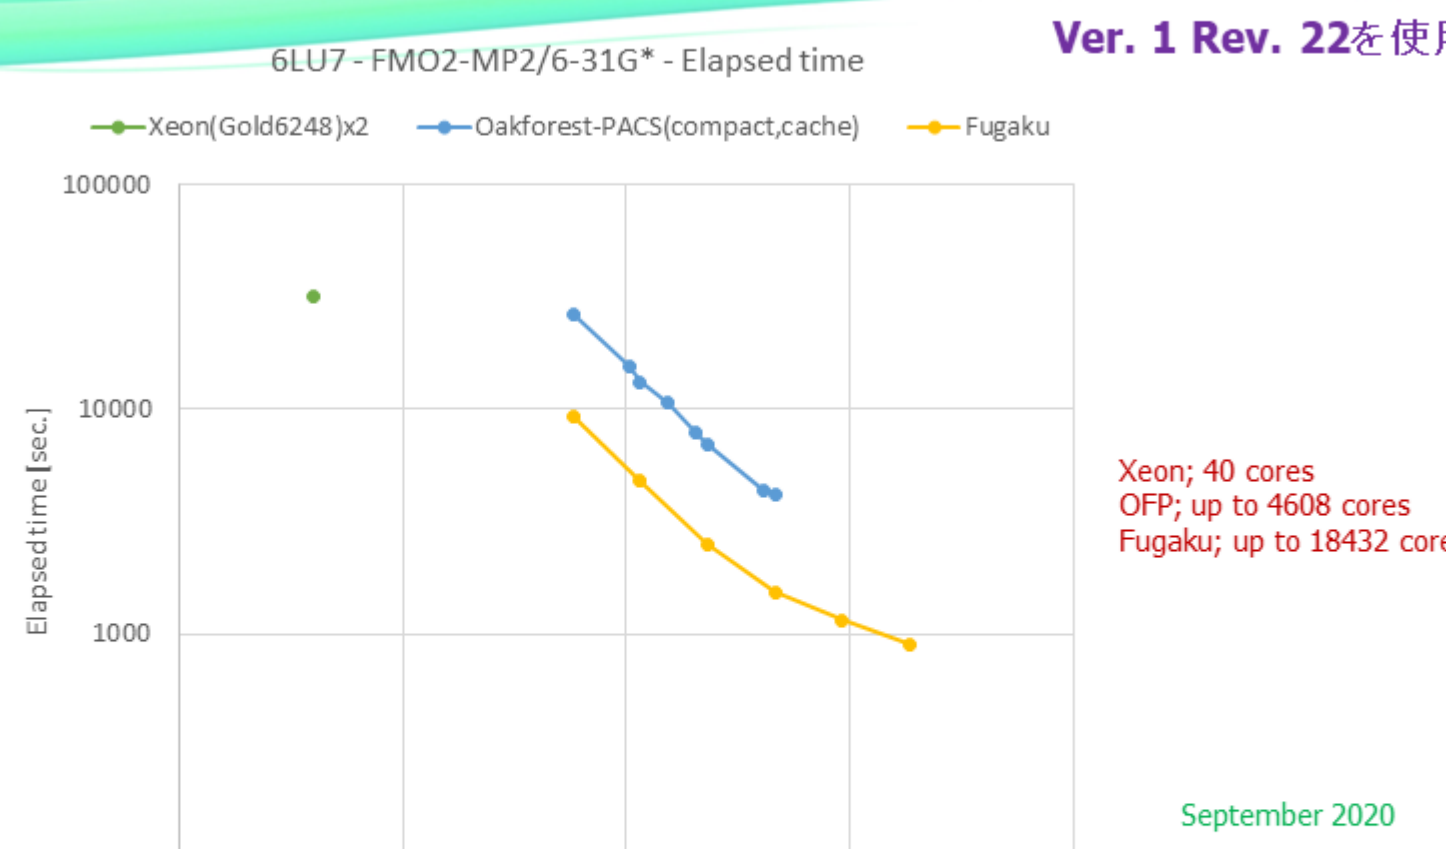

FMOプログラムABINIT-MPの高速化と超大規模系への対応

課題代表者: 望月祐志(立教大) / 共同研究者: 中野達也(国立衛研)、坂倉耕太(FOCUS)、渡邊啓正(HPCS)、片桐孝洋、大島聡史、満田晴紀(名大)、森脇吉隆(東大)、杉崎研司(阪公大)

フラグメント分子軌道(FMO)法

◇巨大分子系
生体高分子や凝集系では一般的
⇒ タンパク質、DNA (水和状態)
数千~数万原子、数千~数十万軌道

◇分割&統合系のアプローチの一つ
北浦らが23年程前に2体展開で提案

1. ⇒ フラグメントとその対系のエネルギーを評価 (FMO2)
   - ⇒ 環境静電ポテンシャル (ESP)、直接結合切断 (BDA)
   - ⇒ 階層的な並列処理 (フラグメントリスト&内部処理)
   - ⇒ 定量性を高める電子相関の導入も直截
2. フラグメント間の相互作用エネルギー (IFIE)
3. ⇒ 計算対象の解析ツール
   - ⇒ 生物物理や創薬に向く
   - ⇒ 材料系にも適用可能

FMO-MP2/6-31G*ジョブのスケールアップ

- PDB ID: 6LU7 = SARS-CoV-2 Mpro + N3 ligand の系
- MP2の積分変換は全てDGEMMで実行
- Dimer-ESのCMM近似は (>5のリージョンで使用)
- 「富岳」はOakforest-PACSよりも2.8倍ほど速い

A64FX向けの高速化

- 2電子積分の生成
  - {SSSS, PSSS, SPSS, SSPS, SSSP, PPSS, PPS, PPS, SPPS, SPS, SSSP, DSSS, SDSS, SSDS, SSSD}の積分タイプを(手動で)SIMD化
  - OCL指示詞の追加
  - コンパイラオプション: -O3 -Knosmid -Kocl
  - 改良の効果は20~30%程度 (幾つかの系でテスト: jh210036-NAH課題で実施)
  - 最新リリースのVer. 2 Rev. 4に反映 (「GUIのみ配列」の削除も: 大規模系対応)