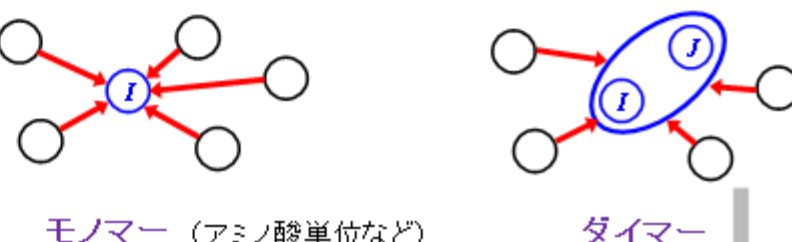

FMOプログラムABINIT-MPの高速化と超大規模系への対応

課題代表者: 望月祐志(立教大) / 共同研究者: 中野達也(国立衛研)、坂倉耕太(FOCUS)、渡邊啓正(HPCS)、片桐孝洋、大島聡史、満田晴紀(名大)、森脇吉隆(東大)、杉崎研司(阪公大)

フラグメント分子軌道(FMO)法

◇巨大分子系
生体高分子や凝集系では一般的
⇒ タンパク質、DNA (水和状態)
数千~数万原子、数千~数十万軌道

◇分割&統合系のアプローチの一つ
北浦らが23年程前に2体展開で提案

1. ⇒ フラグメントとその対系のエネルギーを評価 (FMO2)
   - ⇒ 環境静電ポテンシャル (ESP)、直接結合切断 (BDA)
   - ⇒ 階層的な並列処理 (フラグメントリスト&内部処理)
   - ⇒ 定量性を高める電子相関の導入も直截
2. フラグメント間の相互作用エネルギー (IFIE)
3. ⇒ 計算対象の解析ツール
   - ⇒ 生物物理や創薬に向く
   - ⇒ 材料系にも適用可能

FMO-MP2/6-31G*ジョブのスケールアップ

- PDB ID: 6LU7 = SARS-CoV-2 Mpro + N3 ligand の系
- MP2の積分変換は全てDGEMMで実行
- Dimer-ESのCMM近似は (>5のリージョンで使用)
- 「富岳」はOakforest-PACSよりも2.8倍ほど速い

A64FX向けの高速化

- 2電子積分の生成
  - {SSSS, PSSS, SPSS, SSPS, SSSP, PPSS, PPS, PPS, SPPS, SPS, SSSP, DSSS, SDSS, SSDS, SSSD}の積分タイプを(手動で)SIMD化
  - OCL指示詞の追加
  - コンパイラオプション: -O3 -Knosmid -Kocl
  - 改良の効果は20~30%程度 (幾つかの系でテスト: jh210036-NAH課題で実施)
  - 最新リリースのVer. 2 Rev. 4に反映 (「GUIのみ配列」の削除も: 大規模系対応)